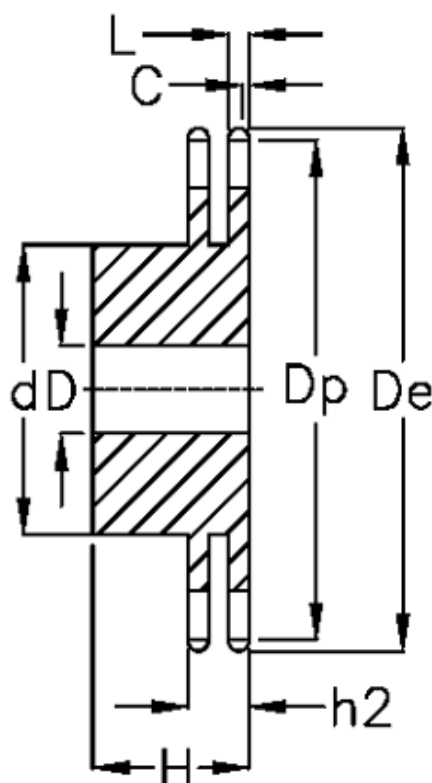

Varenummer: 616012010021
Beskrivelse: Navhjul 24 B-2 Z=21 duplex
forboret

Mål

| | |
|--------------------|---------------|
| Antal tænder | = 21 |
| C | = 4 |
| d | = 160 |
| D | = 25±0,5 |
| De | = 270.6 |
| Dp | = 255.65 |
| For kædebetegnelse | = 24 B-2 |
| For kæde størrelse | = 1 1/2" x 1" |

| | |
|----|--------|
| H | = 100 |
| h2 | = 72 |
| L | = 23.6 |